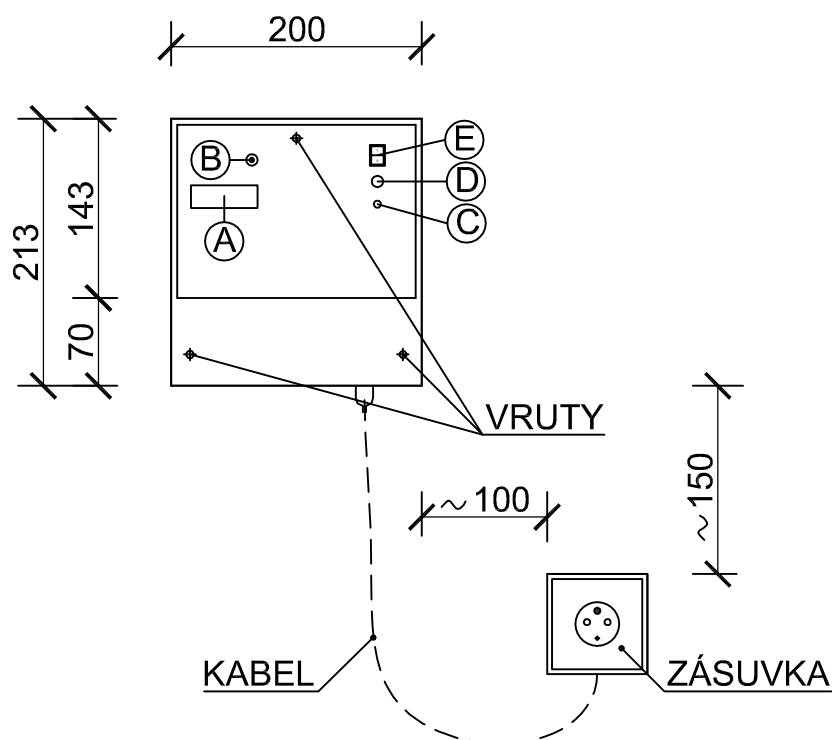

ROZMĚRY ODVHLČOVACÍHO ZAŘÍZENÍ

POHLED :

ŘEZ :

LEGENDA :

- (A) POČÍTADLO PROVOZNÍCH HODIN
- (B) KONTROLKA ZELENÁ - ZAŘÍZENÍ JE VCHODU (MUSÍ SVÍTIT)
- (C) UMÍSTĚNÍ POJISTKY 0,1 A
- (D) KONTROLKA ZELENÁ - PŘÍSTROJ JE POD PROUDEM (MUSÍ SVÍTIT)
- (E) TLAČÍTKOVÝ VYPÍNAČ

POZNÁMKA :

- HORNÍ HRANA ZAŘÍZENÍ MIN. 200 MM OD STROPNÍ KONSTRUKCE
- ZAŘÍZENÍ SE ZAVĚŠUJE NA SVISLOU STĚNU, TZN., ŽE JE VE SVISLÉ POLOZE