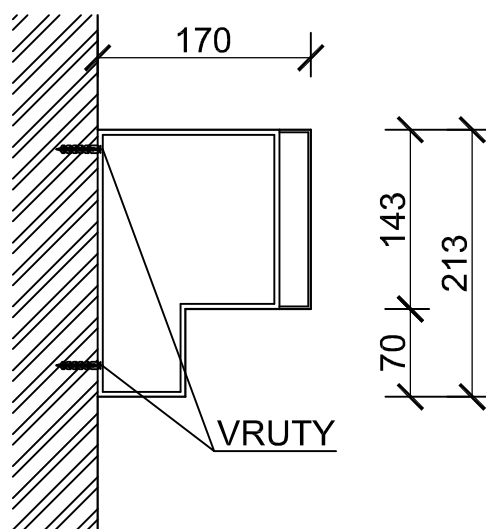

ROZMĚRY ODVHLČOVACÍHO ZAŘÍZENÍ

POHLED :

ŘEZ :

LEGENDA :

- (A) POČÍTADLO PROVOZNÍCH HODIN
- (B) KONTROLKA ZELENÁ - ZAŘÍZENÍ JE VCHODU (MUSÍ SVÍTIT)
- (C) UMÍSTĚNÍ POJISTKY 0,1 A
- (D) KONTROLKA ZELENÁ - PŘÍSTROJ JE POD PROUDEM (MUSÍ SVÍTIT)
- (E) TLAČÍTKOVÝ VYPÍNAČ

POZNÁMKA :

- HORNÍ HRANA ZAŘÍZENÍ MIN. 200 MM OD STROPNÍ KONSTRUKCE
- ZAŘÍZENÍ SE ZAVĚŠUJE NA SVISLOU STĚNU, TZN., ŽE JE VE SVISLÉ POLOZE